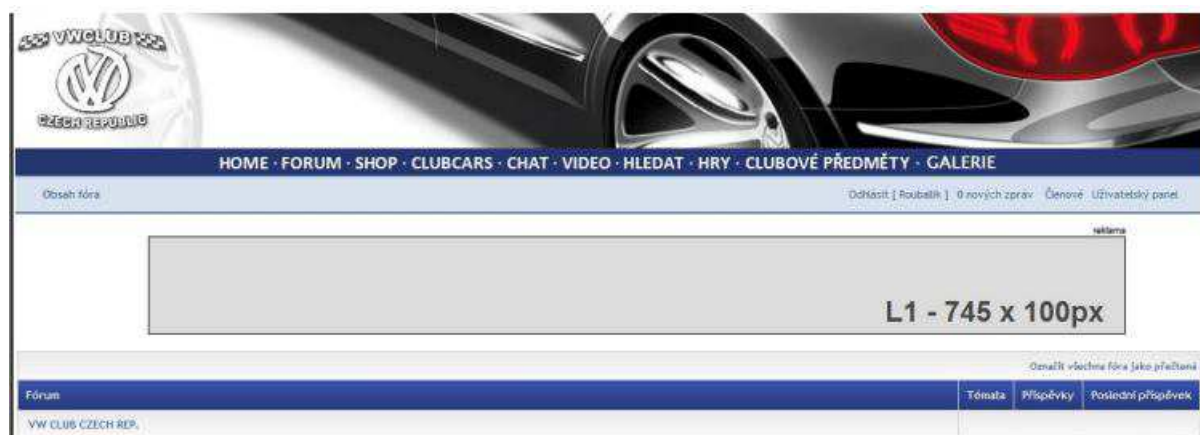

VW-club.cz - Bannerová reklama

Umístění bannerových ploch

L1 - LeaderBoard pod hlavičkou.

LeaderBoard L1 o rozměrech 745 x 100px je umístěn na každé stránce pod menu.

B1 - Rectangle v patičce

Rectangle B1 o rozměrech 970 x 310px je umístěn pod obsahovou částí každé stránky.

L2 – LeaderBoard pod prvním příspěvkem fora

LeaderBoard L2 o rozměrech 745 x 100px je umístěn pod prvním příspěvkem v každém tématu fora.

Ceník bannerových ploch

Forma úhrady za zobrazení – CPT

Server	URL	Formát	Garance zobrazení / týden	Skutečné zobrazení / týden	Unikátní uživatelé / měsíc	Základní CPT
http://vw-club.cz			1 z 1	1 z 1		
		Leaderboard L1 – 745 x 100	1 000 000	1 200 000	120 000	20,- Kč *
		Leaderboard L2 – 745 x 100	500 000	700 000	120 000	8,- Kč *
		Rectangle B1 – 970 x 310	1 000 000	1 200 000	120 000	12,- Kč *
		Reklamní plochy je možné využít i pro alternativní nestandardní reklamní formáty.				