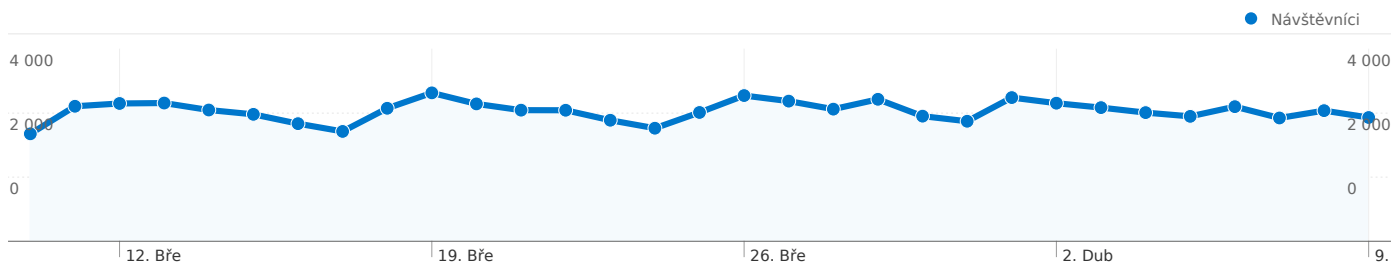

Počet návštěvníků této stránky: 44 775

138 624 Návštěvy

44 775 Absolutní unikátní návštěvníci

1 642 818 Zobrazení stránek

11,85 Průměrná zobrazení stránky

00:11:36 Doba na webu

31,97 % Míra opuštění

23,21 % Nové návštěvy

Technický profil

Prohlížeč	Návštěvy	% návštěvy
Firefox	48 305	34,85 %
Chrome	39 883	28,77 %
Internet Explorer	19 170	13,83 %
Opera	18 909	13,64 %
Safari	5 443	3,93 %