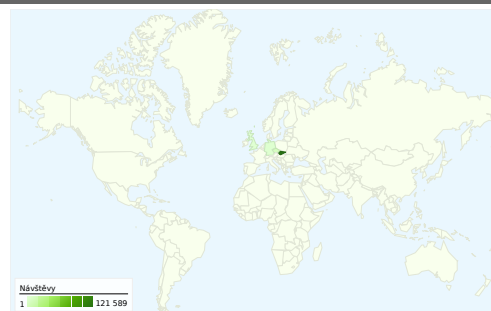

### Používání webu

138 624 Návštěvy

31,97 % Míra okamžitého opuštění

1 642 818 Zobrazení stránek

00:11:36 Prům. doba na webu

11,85 Stránky/návštěva

23,21 % Procento nových návštěv

### Přehled návštěvníků

**Návštěvníci**  
**44 775**

### Vizualizace na mapě

Ze segmentů typu země/teritoria v počtu 74 přišel tento počet návštěv: 138 624.

Používání webu

Návštěvy <b>138 624</b> % z celkového počtu stránek: 100,00 %		Stránky/návštěva <b>11,85</b> Průměr stránek 11,85 (0,00 %)		Prům. doba na webu <b>00:11:36</b> Průměr stránek 00:11:36 (0,00 %)		Procento nových návštěv <b>23,27 %</b> Průměr stránek 23,21 % (0,25 %)		Míra okamžitého opuštění <b>31,97 %</b> Průměr stránek 31,97 % (0,00 %)	
Země/teritorium	Návštěvy	Stránky/návštěva	Prům. doba na webu	Procento nových návštěv	Míra okamžitého opuštění				
Slovakia	<b>121 589</b>	12,32	00:12:02	21,49 %	31,03 %				
Czech Republic	<b>7 270</b>	6,74	00:05:33	45,63 %	43,55 %				
(not set)	<b>3 012</b>	9,54	00:11:20	18,82 %	31,57 %				
Germany	<b>1 578</b>	10,73	00:09:15	26,87 %	31,05 %				
United Kingdom	<b>967</b>	8,84	00:07:51	29,37 %	37,33 %				
Austria	<b>684</b>	8,65	00:07:30	27,63 %	37,43 %				
Italy	<b>493</b>	6,86	00:07:04	16,02 %	46,25 %				
United States	<b>377</b>	26,54	00:25:00	32,89 %	40,05 %				
Norway	<b>374</b>	12,55	00:34:18	58,02 %	17,91 %				
Ireland	<b>317</b>	10,94	00:10:40	25,24 %	35,65 %				
						1-10 z 74			