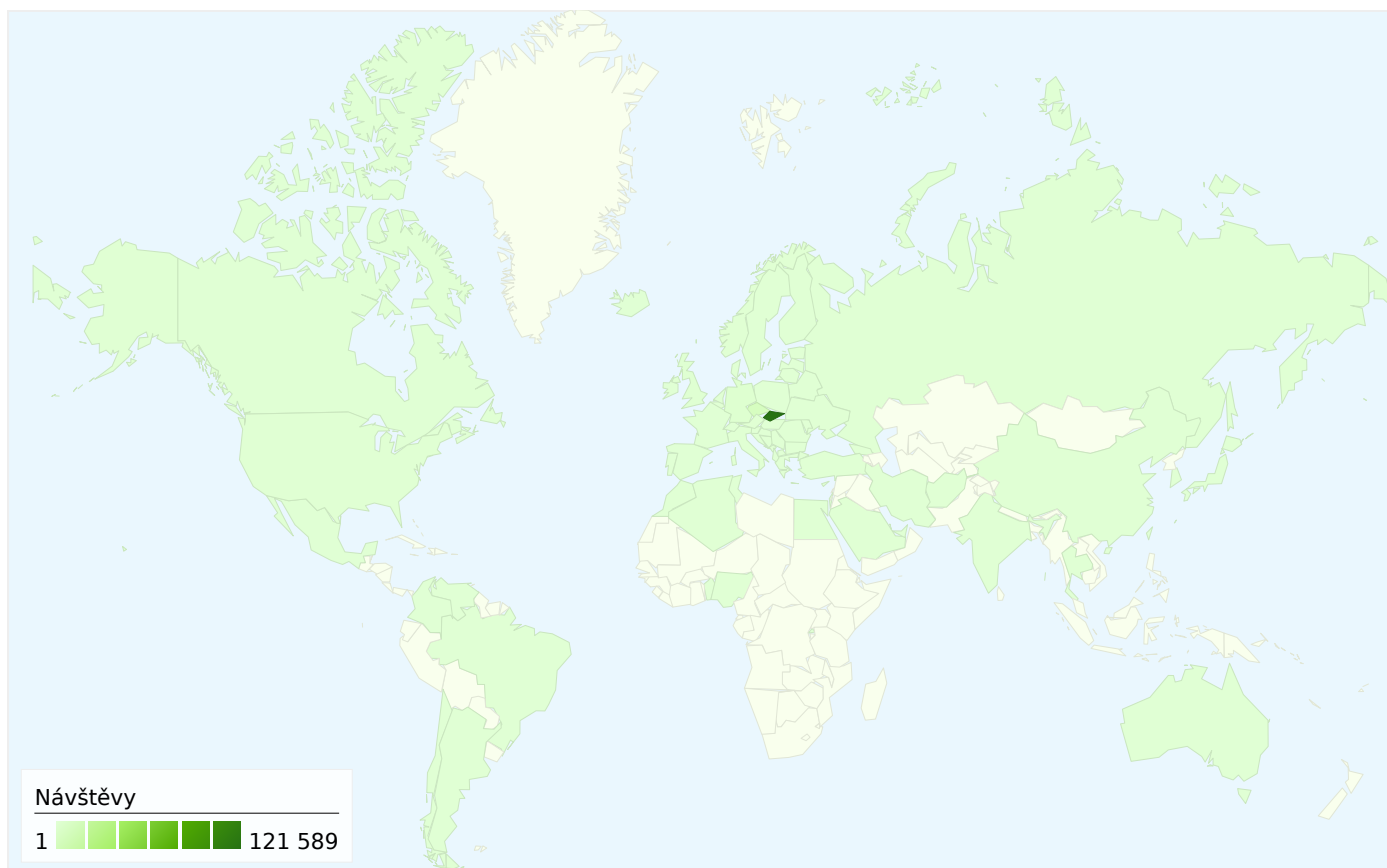

### Používání webu

138 624 Návštěvy

31,97 % Míra okamžitého opuštění

1 642 818 Zobrazení stránek

00:11:36 Prům. doba na webu

11,85 Stránky/návštěva

23,21 % Procento nových návštěv

Počet návštěvníků této stránky: 44 775

138 624 Návštěvy

44 775 Absolutní unikátní návštěvníci

1 642 818 Zobrazení stránek

11,85 Průměrná zobrazení stránky

00:11:36 Doba na webu

31,97 % Míra opuštění

23,21 % Nové návštěvy

19,75 % Přímá návštěvnost

12,85 % Odkazující stránky

67,40 % Vyhledávače

■ Vyhledávače  
93 433,00 (67,40 %)  
■ Přímá návštěvnost  
27 377,00 (19,75 %)  
■ Odkazující stránky  
17 814,00 (12,85 %)

Ze segmentů typu země/teritoria v počtu 74 přišel tento počet návštěv: 138 624.

Používání webu

Návštěvy <b>138 624</b> % z celkového počtu stránek: 100,00 %		Stránky/návštěva <b>11,85</b> Průměr stránek 11,85 (0,00 %)		Prům. doba na webu <b>00:11:36</b> Průměr stránek 00:11:36 (0,00 %)		Procento nových návštěv <b>23,27 %</b> Průměr stránek 23,21 % (0,25 %)		Míra okamžitého opuštění <b>31,97 %</b> Průměr stránek 31,97 % (0,00 %)	
Země/teritorium	Návštěvy	Stránky/návštěva	Prům. doba na webu	Procento nových návštěv	Míra okamžitého opuštění				
Slovakia	<b>121 589</b>	12,32	00:12:02	21,49 %	31,03 %				
Czech Republic	<b>7 270</b>	6,74	00:05:33	45,63 %	43,55 %				
(not set)	<b>3 012</b>	9,54	00:11:20	18,82 %	31,57 %				
Germany	<b>1 578</b>	10,73	00:09:15	26,87 %	31,05 %				
United Kingdom	<b>967</b>	8,84	00:07:51	29,37 %	37,33 %				
Austria	<b>684</b>	8,65	00:07:30	27,63 %	37,43 %				
Italy	<b>493</b>	6,86	00:07:04	16,02 %	46,25 %				
United States	<b>377</b>	26,54	00:25:00	32,89 %	40,05 %				
Norway	<b>374</b>	12,55	00:34:18	58,02 %	17,91 %				
Ireland	<b>317</b>	10,94	00:10:40	25,24 %	35,65 %				
						1-10 z 74			