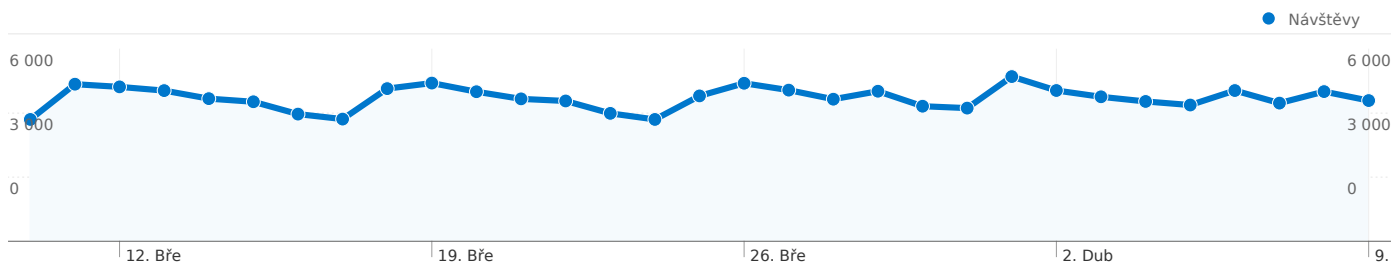

Všechny zdroje návštěvnosti odeslaly celkem následující počet návštěv: 138 624.

19,75 % Přímá návštěvnost

12,85 % Odkazující stránky

67,40 % Vyhledávače

■ Vyhledávače
93 433,00 (67,40 %)
■ Přímá návštěvnost
27 377,00 (19,75 %)
■ Odkazující stránky
17 814,00 (12,85 %)

Nejvýkonnější zdroje provozu

Zdroje	Návštěvy	% návštěvy	Klíčová slova	Návštěvy	% návštěvy
google (organic)	92 651	66,84 %	(not provided)	18 516	19,82 %
(direct) ((none))	27 377	19,75 %	vw club	5 251	5,62 %
facebook.com (referral)	4 036	2,91 %	vw forum	683	0,73 %
vw-club.cz (referral)	3 754	2,71 %	vw-club.sk	607	0,65 %
link.azet.sk (referral)	3 149	2,27 %	vwclub	419	0,45 %