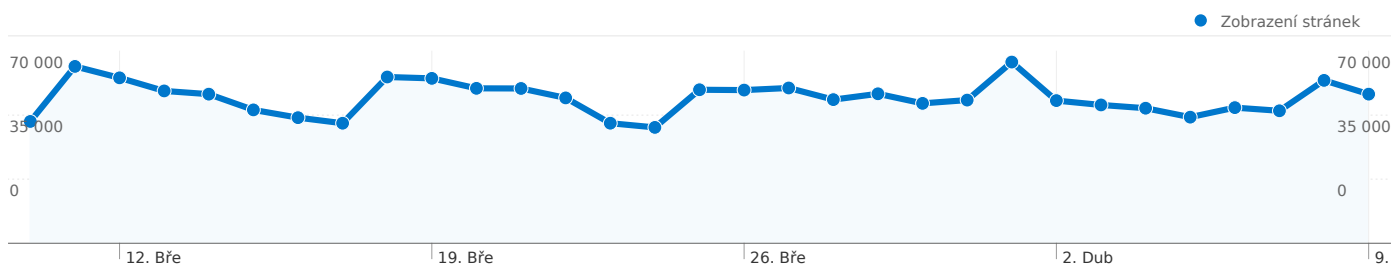

## Nejvýkonnější zdroje provozu

Zdroje	Návštěvy	% návštěvy	Klíčová slova	Návštěvy	% návštěvy
google (organic)	92 651	66,84 %	(not provided)	18 516	19,82 %
(direct) ((none))	27 377	19,75 %	vw club	5 251	5,62 %
facebook.com (referral)	4 036	2,91 %	vw forum	683	0,73 %
vw-club.cz (referral)	3 754	2,71 %	vw-club.sk	607	0,65 %
link.azet.sk (referral)	3 149	2,27 %	vwclub	419	0,45 %

Ze segmentů typu země/teritoria v počtu 74 přišel tento počet návštěv: 138 624.

Používání webu

Návštěvy <b>138 624</b> % z celkového počtu stránek: 100,00 %		Stránky/návštěva <b>11,85</b> Průměr stránek 11,85 (0,00 %)		Prům. doba na webu <b>00:11:36</b> Průměr stránek 00:11:36 (0,00 %)		Procento nových návštěv <b>23,27 %</b> Průměr stránek 23,21 % (0,25 %)		Míra okamžitého opuštění <b>31,97 %</b> Průměr stránek 31,97 % (0,00 %)	
Země/teritorium	Návštěvy	Stránky/návštěva	Prům. doba na webu	Procento nových návštěv	Míra okamžitého opuštění				
Slovakia	<b>121 589</b>	12,32	00:12:02	21,49 %	31,03 %				
Czech Republic	<b>7 270</b>	6,74	00:05:33	45,63 %	43,55 %				
(not set)	<b>3 012</b>	9,54	00:11:20	18,82 %	31,57 %				
Germany	<b>1 578</b>	10,73	00:09:15	26,87 %	31,05 %				
United Kingdom	<b>967</b>	8,84	00:07:51	29,37 %	37,33 %				
Austria	<b>684</b>	8,65	00:07:30	27,63 %	37,43 %				
Italy	<b>493</b>	6,86	00:07:04	16,02 %	46,25 %				
United States	<b>377</b>	26,54	00:25:00	32,89 %	40,05 %				
Norway	<b>374</b>	12,55	00:34:18	58,02 %	17,91 %				
Ireland	<b>317</b>	10,94	00:10:40	25,24 %	35,65 %				
						1-10 z 74			