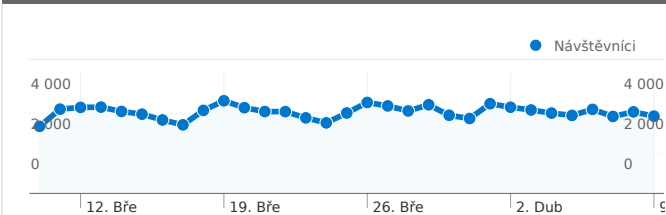

### Používání webu

138 624 Návštěvy

31,97 % Míra okamžitého opuštění

1 642 818 Zobrazení stránek

00:11:36 Prům. doba na webu

11,85 Stránky/návštěva

23,21 % Procento nových návštěv

### Přehled návštěvníků

**Návštěvníci**  
**44 775**

Počet zobrazení stránek tohoto webu: 1 642 818

 1 642 818 Zobrazení stránek

 1 129 801 Jedinečná zobrazení

 31,97 % Míra opuštění

### Nejnavštěvovanější stránky

stránky	Zobrazení stránek	% Zobrazení stránek
/index.php	125 636	7,65 %
/	73 535	4,48 %
/ucp.php?i=pm&folder=inbox	45 887	2,79 %
/ucp.php?mode=login	32 485	1,98 %
/viewforum.php?f=69	32 229	1,96 %