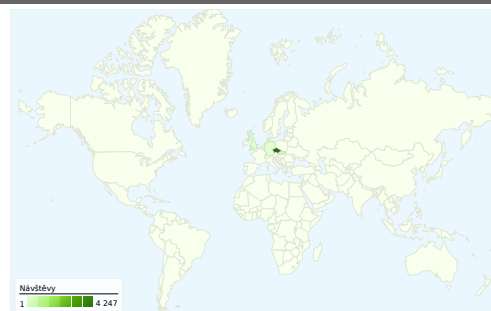

Používání webu

4 855 Návštěvy

38,00 % Míra okamžitého opuštění

31 545 Zobrazení stránek

00:08:25 Prům. doba na webu

6,50 Stránky/návštěva

36,17 % Procento nových návštěv

Přehled návštěvníků

Návštěvníci
2 030

Vizualizace na mapě

Přehled zdrojů provozu

- Vyhledávače
2 005,00 (41,30 %)
- Přímá návštěvnost
1 990,00 (40,99 %)
- Odkazující stránky
860,00 (17,71 %)

Přehled obsahu

stránky	Zobrazení stránek	% Zobrazení stránek
/search.php?search_id=newpo	3 887	12,32 %
/index.php	2 532	8,03 %
/search.php?search_id=egose	916	2,90 %
/ucp.php?mode=login	673	2,13 %
/search.php?search_id=active	598	1,90 %

Počet návštěvníků této stránky: 2 030

4 855 Návštěvy

2 030 Absolutní unikátní návštěvníci

31 545 Zobrazení stránek

6,50 Průměrná zobrazení stránky

00:08:25 Doba na webu

38,00 % Míra opuštění

36,17 % Nové návštěvy

Ze segmentů typu země/teritoria v počtu 23 přišel tento počet návštěv: 4 855.

Používání webu

Návštěvy 4 855 % z celkového počtu stránek: 100,00 %		Stránky/návštěva 6,50 Průměr stránek 6,50 (0,00 %)		Prům. doba na webu 00:08:25 Průměr stránek 00:08:25 (0,00 %)		Procento nových návštěv 36,25 % Průměr stránek 36,17 % (0,23 %)		Míra okamžitého opuštění 38,00 % Průměr stránek 38,00 % (0,00 %)	
Země/teritorium	Návštěvy	Stránky/návštěva	Prům. doba na webu	Procento nových návštěv	Míra okamžitého opuštění				
Czech Republic	4 247	6,91	00:09:15	34,94 %	36,03 %				
(not set)	294	4,49	00:03:37	6,12 %	33,33 %				
Slovakia	257	2,70	00:01:27	79,38 %	68,48 %				
Germany	12	1,42	00:00:05	100,00 %	83,33 %				
United Kingdom	8	2,38	00:01:36	100,00 %	75,00 %				
France	6	1,00	00:00:00	100,00 %	100,00 %				
Austria	5	2,80	00:01:06	100,00 %	80,00 %				
United States	4	1,50	00:00:32	100,00 %	75,00 %				
Ireland	3	11,00	00:08:24	66,67 %	33,33 %				
Spain	3	12,33	00:08:56	100,00 %	33,33 %				