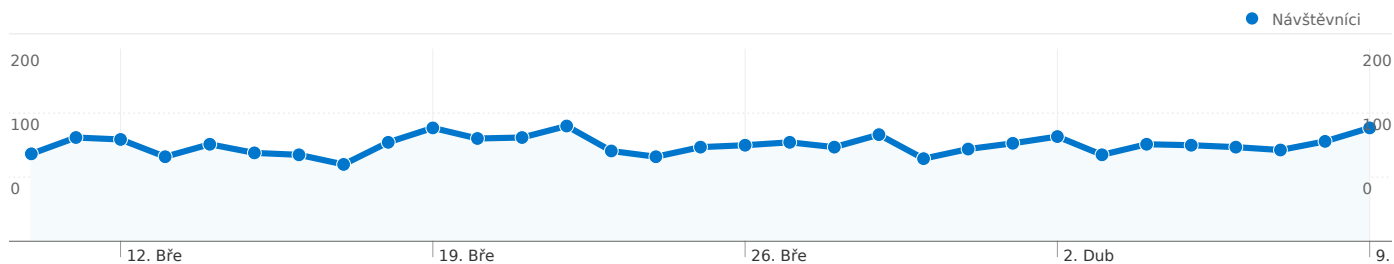

Používání webu

4 855 Návštěvy

38,00 % Míra okamžitého opuštění

31 545 Zobrazení stránek

00:08:25 Prům. doba na webu

6,50 Stránky/návštěva

36,17 % Procento nových návštěv

Přehled návštěvníků

Návštěvníci
2 030

Vizualizace na mapě

Přehled zdrojů provozu

- Vyhledávače
2 005,00 (41,30 %)
- Přímá návštěvnost
1 990,00 (40,99 %)
- Odkazující stránky
860,00 (17,71 %)

Přehled obsahu

stránky	Zobrazení stránek	% Zobrazení stránek
/search.php?search_id=newpo	3 887	12,32 %
/index.php	2 532	8,03 %
/search.php?search_id=egose	916	2,90 %
/ucp.php?mode=login	673	2,13 %
/search.php?search_id=active	598	1,90 %

Počet návštěvníků této stránky: 2 030

4 855 Návštěvy

2 030 Absolutní unikátní návštěvníci

31 545 Zobrazení stránek

6,50 Průměrná zobrazení stránky

00:08:25 Doba na webu

38,00 % Míra opuštění

36,17 % Nové návštěvy

1-10 z 23

Počet zobrazení stránek tohoto webu: 31 545

 31 545 Zobrazení stránek

 21 172 Jedinečná zobrazení

 38,00 % Míra opuštění

Nejnavštěvovanější stránky

stránky	Zobrazení stránek	% Zobrazení stránek
/search.php?search_id=newposts	3 887	12,32 %
/index.php	2 532	8,03 %
/search.php?search_id=egosearch	916	2,90 %
/ucp.php?mode=login	673	2,13 %
/search.php?search_id=active_topics	598	1,90 %