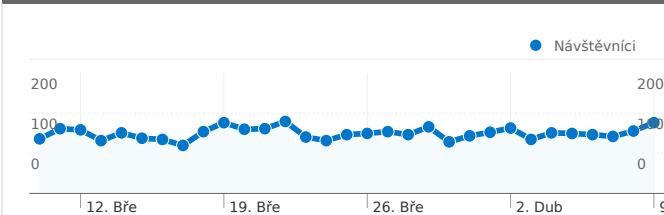

Používání webu

4 855 Návštěvy

38,00 % Míra okamžitého opuštění

31 545 Zobrazení stránek

00:08:25 Prům. doba na webu

6,50 Stránky/návštěva

36,17 % Procento nových návštěv

Přehled návštěvníků

Návštěvníci
2 030

Vizualizace na mapě

Přehled zdrojů provozu

- Vyhledávače
2 005,00 (41,30 %)
- Přímá návštěvnost
1 990,00 (40,99 %)
- Odkazující stránky
860,00 (17,71 %)

Přehled obsahu

stránky	Zobrazení stránek	% Zobrazení stránek
/search.php?search_id=newpo	3 887	12,32 %
/index.php	2 532	8,03 %
/search.php?search_id=egose	916	2,90 %
/ucp.php?mode=login	673	2,13 %
/search.php?search_id=active	598	1,90 %

Počet návštěvníků této stránky: 2 030

4 855 Návštěvy

2 030 Absolutní unikátní návštěvníci

31 545 Zobrazení stránek

6,50 Průměrná zobrazení stránky

00:08:25 Doba na webu

38,00 % Míra opuštění

36,17 % Nové návštěvy

1-10 z 23

Počet zobrazení stránek tohoto webu: 31 545

 31 545 Zobrazení stránek

 21 172 Jedinečná zobrazení

 38,00 % Míra opuštění

Nejnavštěvovanější stránky

stránky	Zobrazení stránek	% Zobrazení stránek
/search.php?search_id=newposts	3 887	12,32 %
/index.php	2 532	8,03 %
/search.php?search_id=egosearch	916	2,90 %
/ucp.php?mode=login	673	2,13 %
/search.php?search_id=active_topics	598	1,90 %