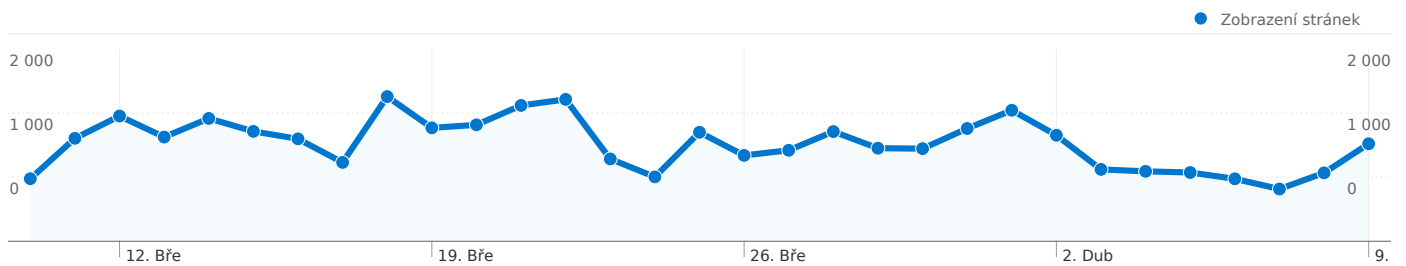

Počet zobrazení stránek tohoto webu: 31 545

31 545 Zobrazení stránek

21 172 Jedinečná zobrazení

38,00 % Míra opuštění

Nejnavštěvovanější stránky

stránky	Zobrazení stránek	% Zobrazení stránek
/search.php?search_id=newposts	3 887	12,32 %
/index.php	2 532	8,03 %
/search.php?search_id=egosearch	916	2,90 %
/ucp.php?mode=login	673	2,13 %
/search.php?search_id=active_topics	598	1,90 %