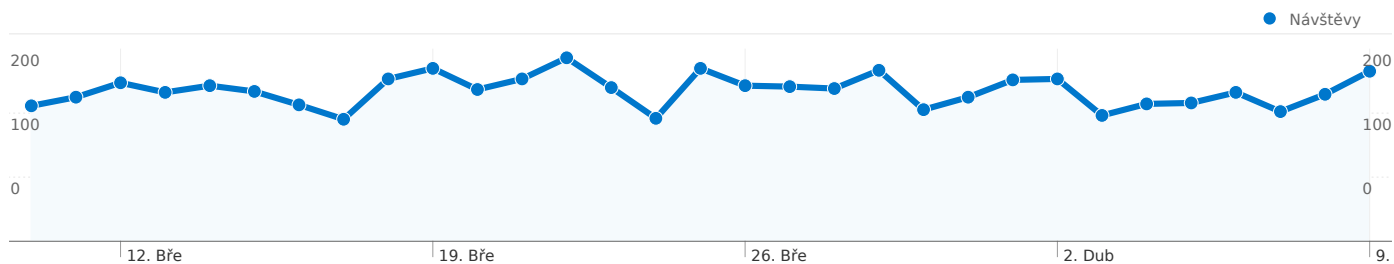

Všechny zdroje návštěvnosti odeslaly celkem následující počet návštěv: 4 855.

40,99 % Přímá návštěvnost

17,71 % Odkazující stránky

41,30 % Vyhledávače

■ Vyhledávače
2 005,00 (41,30 %)

■ Přímá návštěvnost
1 990,00 (40,99 %)

■ Odkazující stránky
860,00 (17,71 %)

Nejvýkonnější zdroje provozu

Zdroje	Návštěvy	% návštěvy	Klíčová slova	Návštěvy	% návštěvy
(direct) ((none))	1 990	40,99 %	autoservis sien s.r.o. ostrava-	211	10,52 %
google (organic)	1 263	26,01 %	(not provided)	155	7,73 %
seznam (organic)	735	15,14 %	seat forum	64	3,19 %
seat-forum.cz (referral)	324	6,67 %	cache:ct6vg2cjouy:www.seat-	52	2,59 %
email.seznam.cz (referral)	237	4,88 %	leon top sport	42	2,09 %