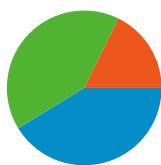

Používání webu

4 855 Návštěvy

38,00 % Míra okamžitého opuštění

31 545 Zobrazení stránek

00:08:25 Prům. doba na webu

6,50 Stránky/návštěva

36,17 % Procento nových návštěv

Přehled návštěvníků

Návštěvníci
2 030

Vizualizace na mapě

Přehled zdrojů provozu

- Vyhledávače
2 005,00 (41,30 %)
- Přímá návštěvnost
1 990,00 (40,99 %)
- Odkazující stránky
860,00 (17,71 %)

Přehled obsahu

stránky	Zobrazení stránek	% Zobrazení stránek
/search.php?search_id=newpo	3 887	12,32 %
/index.php	2 532	8,03 %
/search.php?search_id=egose	916	2,90 %
/ucp.php?mode=login	673	2,13 %
/search.php?search_id=active	598	1,90 %