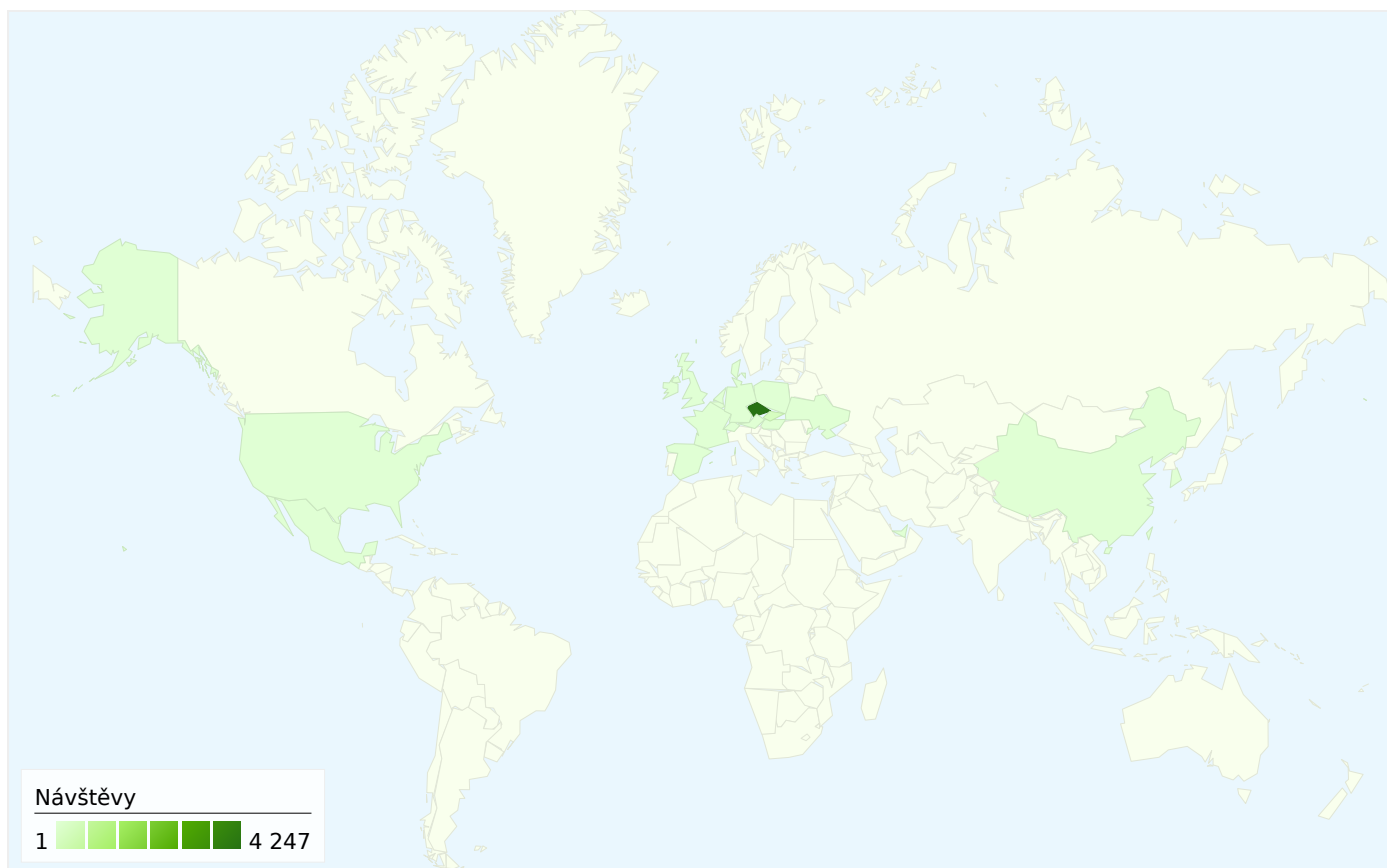

Návštěvníci
2 030

Vizualizace na mapě

Přehled zdrojů provozu

- Vyhledávače
2 005,00 (41,30 %)
- Přímá návštěvnost
1 990,00 (40,99 %)
- Odkazující stránky
860,00 (17,71 %)

Přehled obsahu

stránky	Zobrazení stránek	% Zobrazení stránek
/search.php?search_id=newpo	3 887	12,32 %
/index.php	2 532	8,03 %
/search.php?search_id=egose	916	2,90 %
/ucp.php?mode=login	673	2,13 %
/search.php?search_id=active	598	1,90 %

Počet návštěvníků této stránky: 2 030

4 855 Návštěvy

2 030 Absolutní unikátní návštěvníci

31 545 Zobrazení stránek

6,50 Průměrná zobrazení stránky

00:08:25 Doba na webu

38,00 % Míra opuštění

36,17 % Nové návštěvy

40,99 % Přímá návštěvnost

17,71 % Odkazující stránky

41,30 % Vyhledávače

■ Vyhledávače
2 005,00 (41,30 %)

■ Přímá návštěvnost
1 990,00 (40,99 %)

■ Odkazující stránky
860,00 (17,71 %)

Nejvýkonnější zdroje provozu

Ze segmentů typu země/teritoria v počtu 23 přišel tento počet návštěv: 4 855.

Používání webu

Návštěvy 4 855 % z celkového počtu stránek: 100,00 %		Stránky/návštěva 6,50 Průměr stránek 6,50 (0,00 %)		Prům. doba na webu 00:08:25 Průměr stránek 00:08:25 (0,00 %)		Procento nových návštěv 36,25 % Průměr stránek 36,17 % (0,23 %)		Míra okamžitého opuštění 38,00 % Průměr stránek 38,00 % (0,00 %)	
Země/teritorium	Návštěvy	Stránky/návštěva	Prům. doba na webu	Procento nových návštěv	Míra okamžitého opuštění				
Czech Republic	4 247	6,91	00:09:15	34,94 %	36,03 %				
(not set)	294	4,49	00:03:37	6,12 %	33,33 %				
Slovakia	257	2,70	00:01:27	79,38 %	68,48 %				
Germany	12	1,42	00:00:05	100,00 %	83,33 %				
United Kingdom	8	2,38	00:01:36	100,00 %	75,00 %				
France	6	1,00	00:00:00	100,00 %	100,00 %				
Austria	5	2,80	00:01:06	100,00 %	80,00 %				
United States	4	1,50	00:00:32	100,00 %	75,00 %				
Ireland	3	11,00	00:08:24	66,67 %	33,33 %				
Spain	3	12,33	00:08:56	100,00 %	33,33 %				