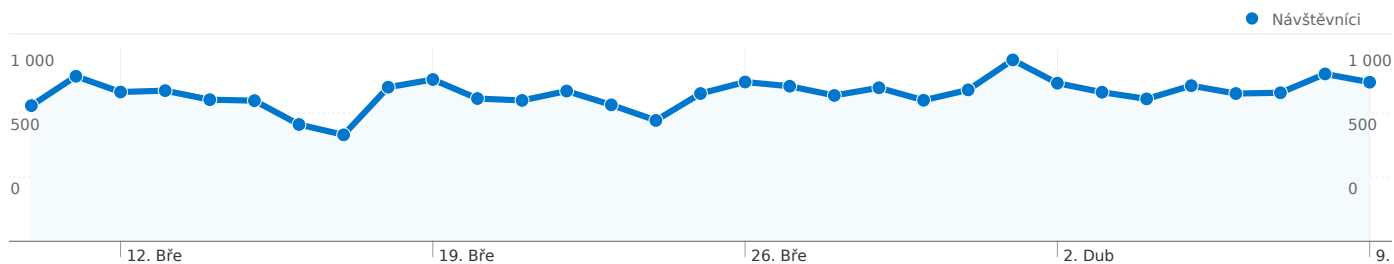

Používání webu

26 893 Návštěvy

68,92 % Míra okamžitého opuštění

111 107 Zobrazení stránek

00:02:35 Prům. doba na webu

4,13 Stránky/návštěva

64,10 % Procento nových návštěv

Přehled návštěvníků

Návštěvníci
19 935

Vizualizace na mapě

Přehled zdrojů provozu

- **Vyhledávače**
20 540,00 (76,38 %)
- **Přímá návštěvnost**
5 129,00 (19,07 %)
- **Odkazující stránky**
1 224,00 (4,55 %)

Přehled obsahu

stránky	Zobrazení stránek	% Zobrazení stránek
/index.php	7 728	6,96 %
/octavia-forum-f12/	2 405	2,16 %
/nabidka-f19/	1 967	1,77 %
/fabia-forum-f10/	1 721	1,55 %
/ucp.php?mode=login	1 720	1,55 %

Počet návštěvníků této stránky: 19 935

26 893 Návštěvy

19 935 Absolutní unikátní návštěvníci

111 107 Zobrazení stránek

4,13 Průměrná zobrazení stránky

00:02:35 Doba na webu

68,92 % Míra opuštění

64,10 % Nové návštěvy

Ze segmentů typu země/teritoria v počtu 45 přišel tento počet návštěv: 26 893.

Používání webu

Návštěvy 26 893 % z celkového počtu stránek: 100,00 %		Stránky/návštěva 4,13 Průměr stránek 4,13 (0,00 %)		Prům. doba na webu 00:02:35 Průměr stránek 00:02:35 (0,00 %)		Procento nových návštěv 64,18 % Průměr stránek 64,10 % (0,13 %)		Míra okamžitého opuštění 68,92 % Průměr stránek 68,92 % (0,00 %)	
Země/teritorium	Návštěvy	Stránky/návštěva	Prům. doba na webu	Procento nových návštěv	Míra okamžitého opuštění				
Czech Republic	24 175	4,14	00:02:36	62,95 %	69,32 %				
Slovakia	1 923	4,32	00:02:44	74,93 %	63,34 %				
(not set)	261	2,87	00:01:55	65,13 %	77,01 %				
Germany	147	3,59	00:01:38	78,23 %	67,35 %				
United Kingdom	95	3,85	00:02:06	84,21 %	57,89 %				
Austria	47	4,83	00:02:14	74,47 %	72,34 %				
Poland	31	2,84	00:01:52	87,10 %	61,29 %				
United States	28	3,04	00:02:38	75,00 %	64,29 %				
France	27	1,52	00:00:45	77,78 %	85,19 %				
Netherlands	15	2,20	00:01:03	93,33 %	80,00 %				