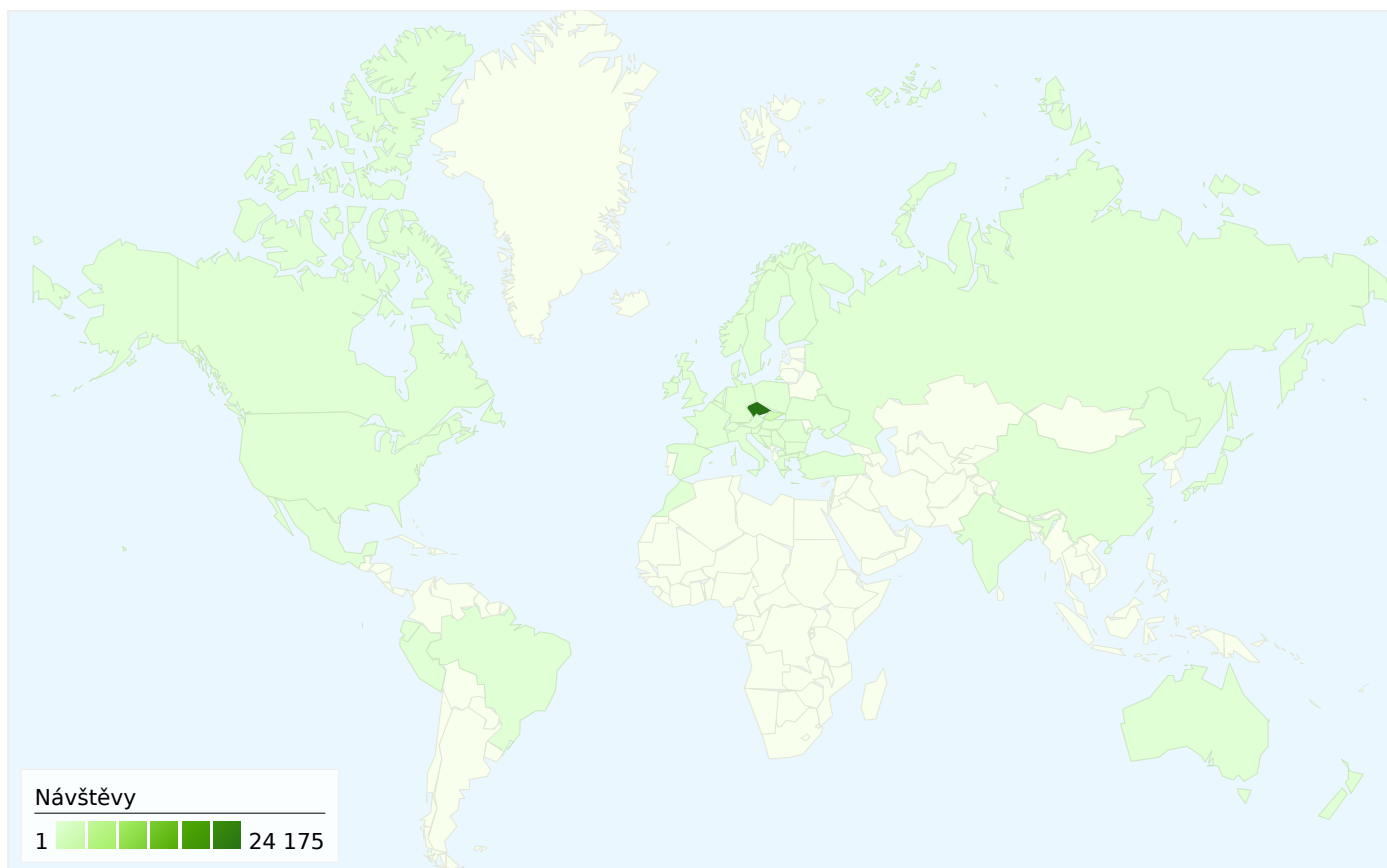

Používání webu

26 893 Návštěvy

68,92 % Míra okamžitého opuštění

111 107 Zobrazení stránek

00:02:35 Prům. doba na webu

4,13 Stránky/návštěva

64,10 % Procento nových návštěv

Přehled návštěvníků

Počet návštěvníků této stránky: 19 935

26 893 Návštěvy

19 935 Absolutní unikátní návštěvníci

111 107 Zobrazení stránek

4,13 Průměrná zobrazení stránky

00:02:35 Doba na webu

68,92 % Míra opuštění

64,10 % Nové návštěvy

19,07 % Přímá návštěvnost

4,55 % Odkazující stránky

76,38 % Vyhledávače

■ Vyhledávače
20 540,00 (76,38 %)
■ Přímá návštěvnost
5 129,00 (19,07 %)
■ Odkazující stránky
1 224,00 (4,55 %)

Nejvýkonnější zdroje provozu

Ze segmentů typu země/teritoria v počtu 45 přišel tento počet návštěv: 26 893.

Používání webu

Návštěvy 26 893 % z celkového počtu stránek: 100,00 %		Stránky/návštěva 4,13 Průměr stránek 4,13 (0,00 %)		Prům. doba na webu 00:02:35 Průměr stránek 00:02:35 (0,00 %)		Procento nových návštěv 64,18 % Průměr stránek 64,10 % (0,13 %)		Míra okamžitého opuštění 68,92 % Průměr stránek 68,92 % (0,00 %)	
Země/teritorium	Návštěvy	Stránky/návštěva	Prům. doba na webu	Procento nových návštěv	Míra okamžitého opuštění				
Czech Republic	24 175	4,14	00:02:36	62,95 %	69,32 %				
Slovakia	1 923	4,32	00:02:44	74,93 %	63,34 %				
(not set)	261	2,87	00:01:55	65,13 %	77,01 %				
Germany	147	3,59	00:01:38	78,23 %	67,35 %				
United Kingdom	95	3,85	00:02:06	84,21 %	57,89 %				
Austria	47	4,83	00:02:14	74,47 %	72,34 %				
Poland	31	2,84	00:01:52	87,10 %	61,29 %				
United States	28	3,04	00:02:38	75,00 %	64,29 %				
France	27	1,52	00:00:45	77,78 %	85,19 %				
Netherlands	15	2,20	00:01:03	93,33 %	80,00 %				