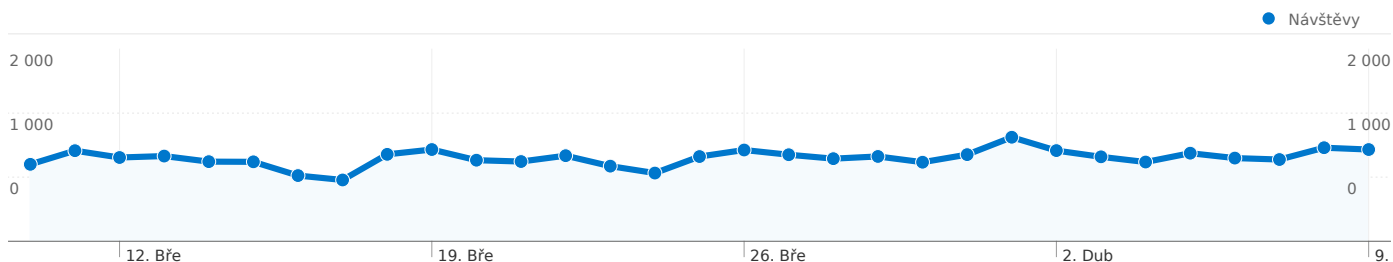

Všechny zdroje návštěvnosti odeslaly celkem následující počet návštěv: 26 893.

19,07 % Přímá návštěvnost

4,55 % Odkazující stránky

76,38 % Vyhledávače

■ Vyhledávače
20 540,00 (76,38 %)
■ Přímá návštěvnost
5 129,00 (19,07 %)
■ Odkazující stránky
1 224,00 (4,55 %)

Nejvýkonnější zdroje provozu

Zdroje	Návštěvy	% návštěvy	Klíčová slova	Návštěvy	% návštěvy
seznam (organic)	12 942	48,12 %	(not provided)	1 259	6,13 %
google (organic)	7 572	28,16 %	774699020	113	0,55 %
(direct) ((none))	5 129	19,07 %	fabia forum	105	0,51 %
facebook.com (referral)	503	1,87 %	225 45 17	53	0,26 %
email.seznam.cz (referral)	178	0,66 %	dílenská příručka škoda	50	0,24 %