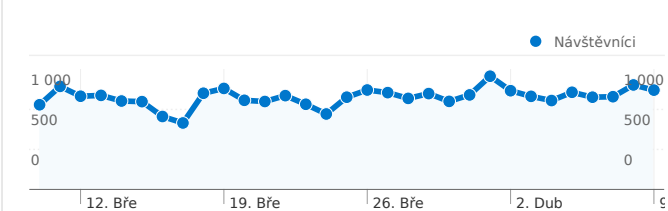

Používání webu

26 893 Návštěvy

68,92 % Míra okamžitého opuštění

111 107 Zobrazení stránek

00:02:35 Prům. doba na webu

4,13 Stránky/návštěva

64,10 % Procento nových návštěv

Přehled návštěvníků

Návštěvníci
19 935

Vizualizace na mapě

Přehled zdrojů provozu

- **Vyhledávače**
20 540,00 (76,38 %)
- **Přímá návštěvnost**
5 129,00 (19,07 %)
- **Odkazující stránky**
1 224,00 (4,55 %)

Přehled obsahu

stránky	Zobrazení stránek	% Zobrazení stránek
/index.php	7 728	6,96 %
/octavia-forum-f12/	2 405	2,16 %
/nabidka-f19/	1 967	1,77 %
/fabia-forum-f10/	1 721	1,55 %
/ucp.php?mode=login	1 720	1,55 %

Počet návštěvníků této stránky: 19 935

26 893 Návštěvy

19 935 Absolutní unikátní návštěvníci

111 107 Zobrazení stránek

4,13 Průměrná zobrazení stránky

00:02:35 Doba na webu

68,92 % Míra opuštění

64,10 % Nové návštěvy

Ze segmentů typu země/teritoria v počtu 45 přišel tento počet návštěv: 26 893.

Používání webu

Návštěvy 26 893 % z celkového počtu stránek: 100,00 %		Stránky/návštěva 4,13 Průměr stránek 4,13 (0,00 %)		Prům. doba na webu 00:02:35 Průměr stránek 00:02:35 (0,00 %)		Procento nových návštěv 64,18 % Průměr stránek 64,10 % (0,13 %)		Míra okamžitého opuštění 68,92 % Průměr stránek 68,92 % (0,00 %)	
Země/teritorium	Návštěvy	Stránky/návštěva	Prům. doba na webu	Procento nových návštěv	Míra okamžitého opuštění				
Czech Republic	24 175	4,14	00:02:36	62,95 %	69,32 %				
Slovakia	1 923	4,32	00:02:44	74,93 %	63,34 %				
(not set)	261	2,87	00:01:55	65,13 %	77,01 %				
Germany	147	3,59	00:01:38	78,23 %	67,35 %				
United Kingdom	95	3,85	00:02:06	84,21 %	57,89 %				
Austria	47	4,83	00:02:14	74,47 %	72,34 %				
Poland	31	2,84	00:01:52	87,10 %	61,29 %				
United States	28	3,04	00:02:38	75,00 %	64,29 %				
France	27	1,52	00:00:45	77,78 %	85,19 %				
Netherlands	15	2,20	00:01:03	93,33 %	80,00 %				