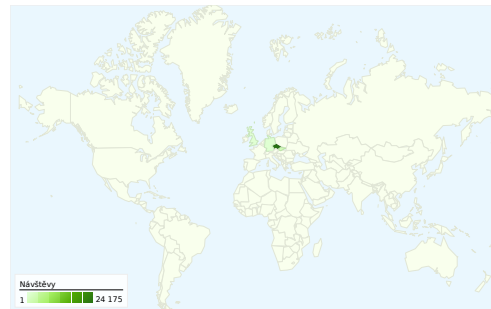

Používání webu

26 893 Návštěvy

68,92 % Míra okamžitého opuštění

111 107 Zobrazení stránek

00:02:35 Prům. doba na webu

4,13 Stránky/návštěva

64,10 % Procento nových návštěv

Přehled návštěvníků

Návštěvníci
19 935

Vizualizace na mapě

Přehled zdrojů provozu

- **Vyhledávače**
20 540,00 (76,38 %)
- **Přímá návštěvnost**
5 129,00 (19,07 %)
- **Odkazující stránky**
1 224,00 (4,55 %)

Přehled obsahu

stránky	Zobrazení stránek	% Zobrazení stránek
/index.php	7 728	6,96 %
/octavia-forum-f12/	2 405	2,16 %
/nabidka-f19/	1 967	1,77 %
/fabia-forum-f10/	1 721	1,55 %
/ucp.php?mode=login	1 720	1,55 %

Počet návštěvníků této stránky: 19 935

26 893 Návštěvy

19 935 Absolutní unikátní návštěvníci

111 107 Zobrazení stránek

4,13 Průměrná zobrazení stránky

00:02:35 Doba na webu

68,92 % Míra opuštění

64,10 % Nové návštěvy

Ze segmentů typu země/teritoria v počtu 45 přišel tento počet návštěv: 26 893.

Používání webu

Návštěvy 26 893 % z celkového počtu stránek: 100,00 %		Stránky/návštěva 4,13 Průměr stránek 4,13 (0,00 %)		Prům. doba na webu 00:02:35 Průměr stránek 00:02:35 (0,00 %)		Procento nových návštěv 64,18 % Průměr stránek 64,10 % (0,13 %)		Míra okamžitého opuštění 68,92 % Průměr stránek 68,92 % (0,00 %)	
Země/teritorium	Návštěvy	Stránky/návštěva	Prům. doba na webu	Procento nových návštěv	Míra okamžitého opuštění				
Czech Republic	24 175	4,14	00:02:36	62,95 %	69,32 %				
Slovakia	1 923	4,32	00:02:44	74,93 %	63,34 %				
(not set)	261	2,87	00:01:55	65,13 %	77,01 %				
Germany	147	3,59	00:01:38	78,23 %	67,35 %				
United Kingdom	95	3,85	00:02:06	84,21 %	57,89 %				
Austria	47	4,83	00:02:14	74,47 %	72,34 %				
Poland	31	2,84	00:01:52	87,10 %	61,29 %				
United States	28	3,04	00:02:38	75,00 %	64,29 %				
France	27	1,52	00:00:45	77,78 %	85,19 %				
Netherlands	15	2,20	00:01:03	93,33 %	80,00 %				