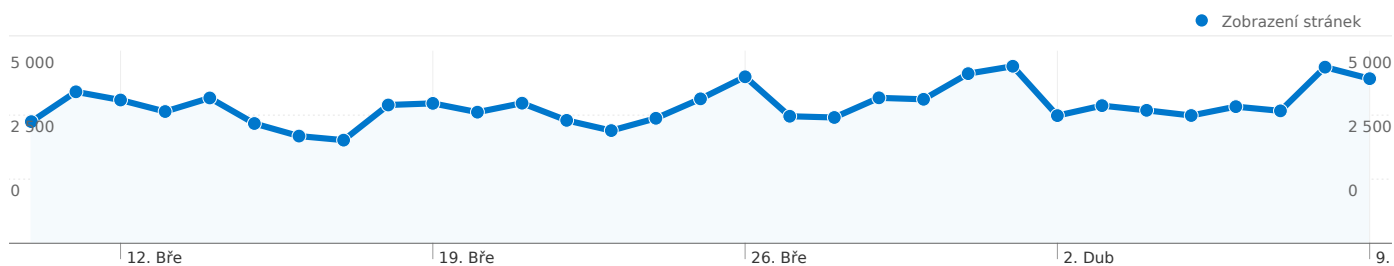

Počet zobrazení stránek tohoto webu: 111 107

111 107 Zobrazení stránek

86 087 Jedinečná zobrazení

68,92 % Míra opuštění

Nejnavštěvovanější stránky

stránky	Zobrazení stránek	% Zobrazení stránek
/index.php	7 728	6,96 %
/octavia-forum-f12/	2 405	2,16 %
/nabidka-f19/	1 967	1,77 %
/fabia-forum-f10/	1 721	1,55 %
/ucp.php?mode=login	1 720	1,55 %